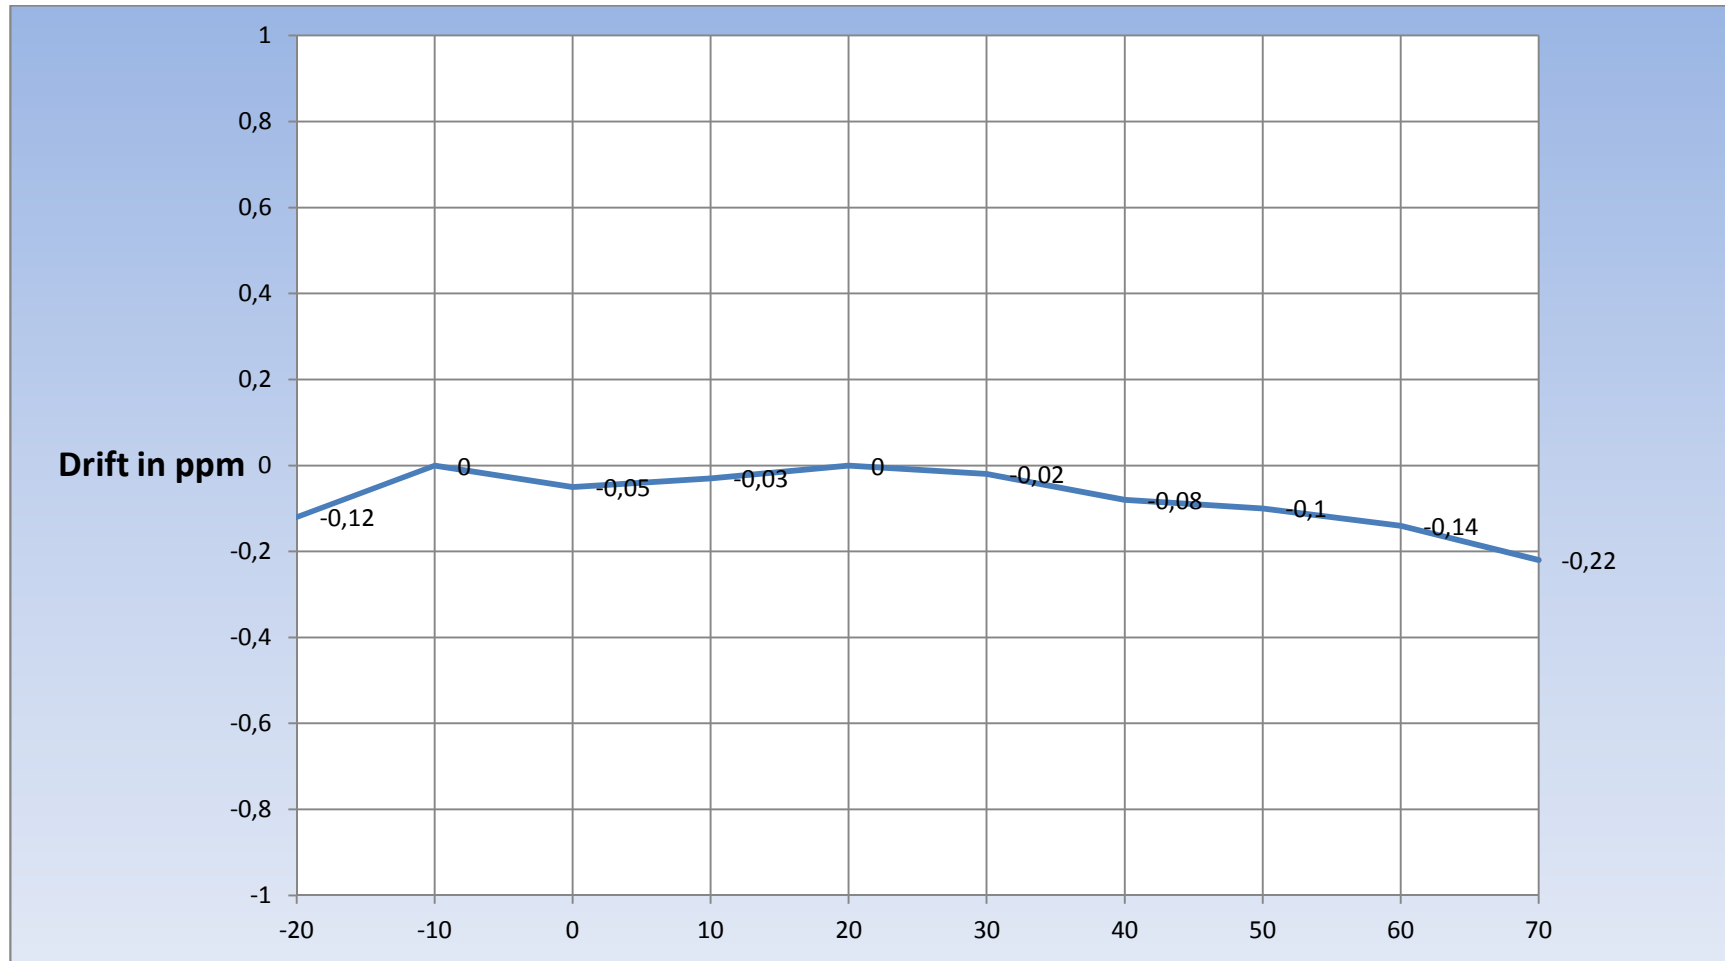

Connor VCTCXO TV504DTR

Ambient Temperature